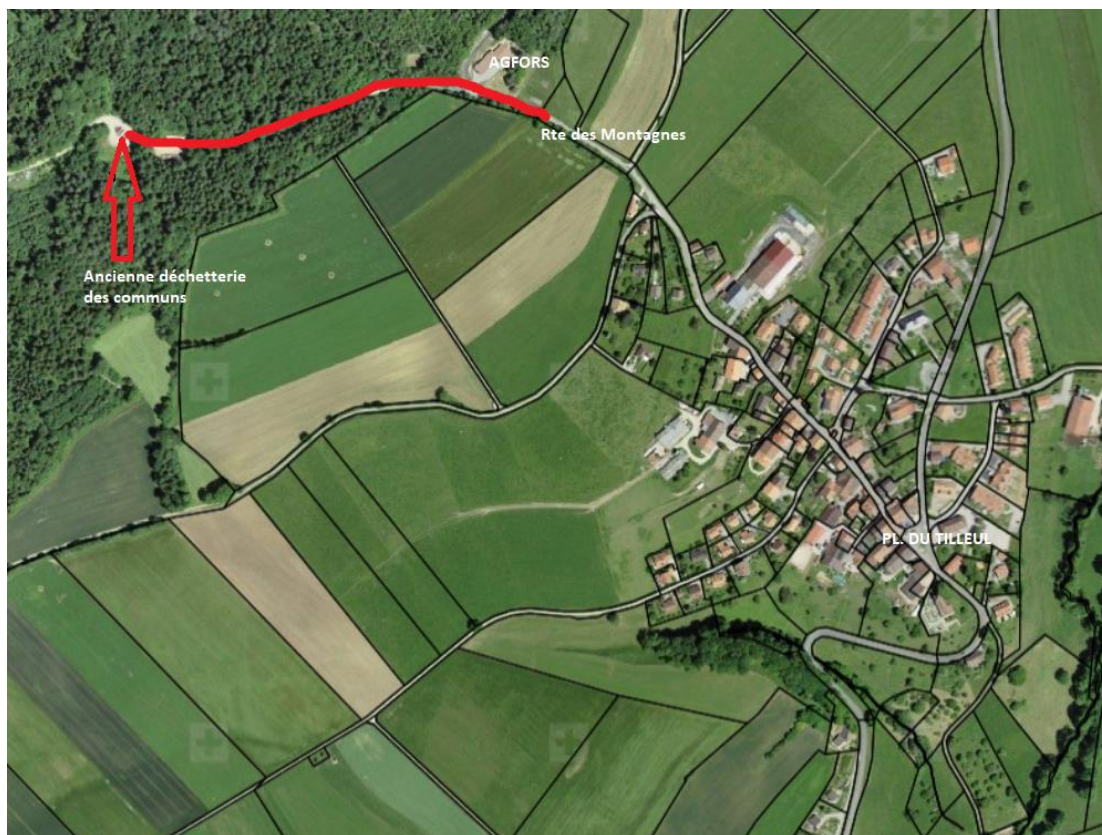

Commune de Marchissy

AVIS

Déchets verts : déplacement provisoire de la zone de récolte

A partir du 29 septembre 2020 et jusqu'à nouvel avis, les déchets de jardin devront être déposés à l'ancienne déchetterie des Communs (cf plan ci-dessous). La zone actuelle ne sera en effet plus accessible en raison de travaux au chemin du Battoir.

Horaires :

mardi de 17 :00 à 18 :30 et samedi de 8 :30 à 10.30 jusqu'au 24.10.2020 (heure d'été)
et
uniquement le samedi de 8 :30 à 10.30 à partir du 31.10.2020 (heure d'hiver)

Nous restons à votre disposition pour toute question et vous remercions sincèrement pour votre coopération en matière de gestion des déchets.

Marchissy, le 07.09.2020/réf.14.01

La Municipalité

Administration communale Chemin du Battoir 10 1261 Marchissy
tél. 022 368 11 86 - www.marchissy.ch - greffe@marchissy.ch